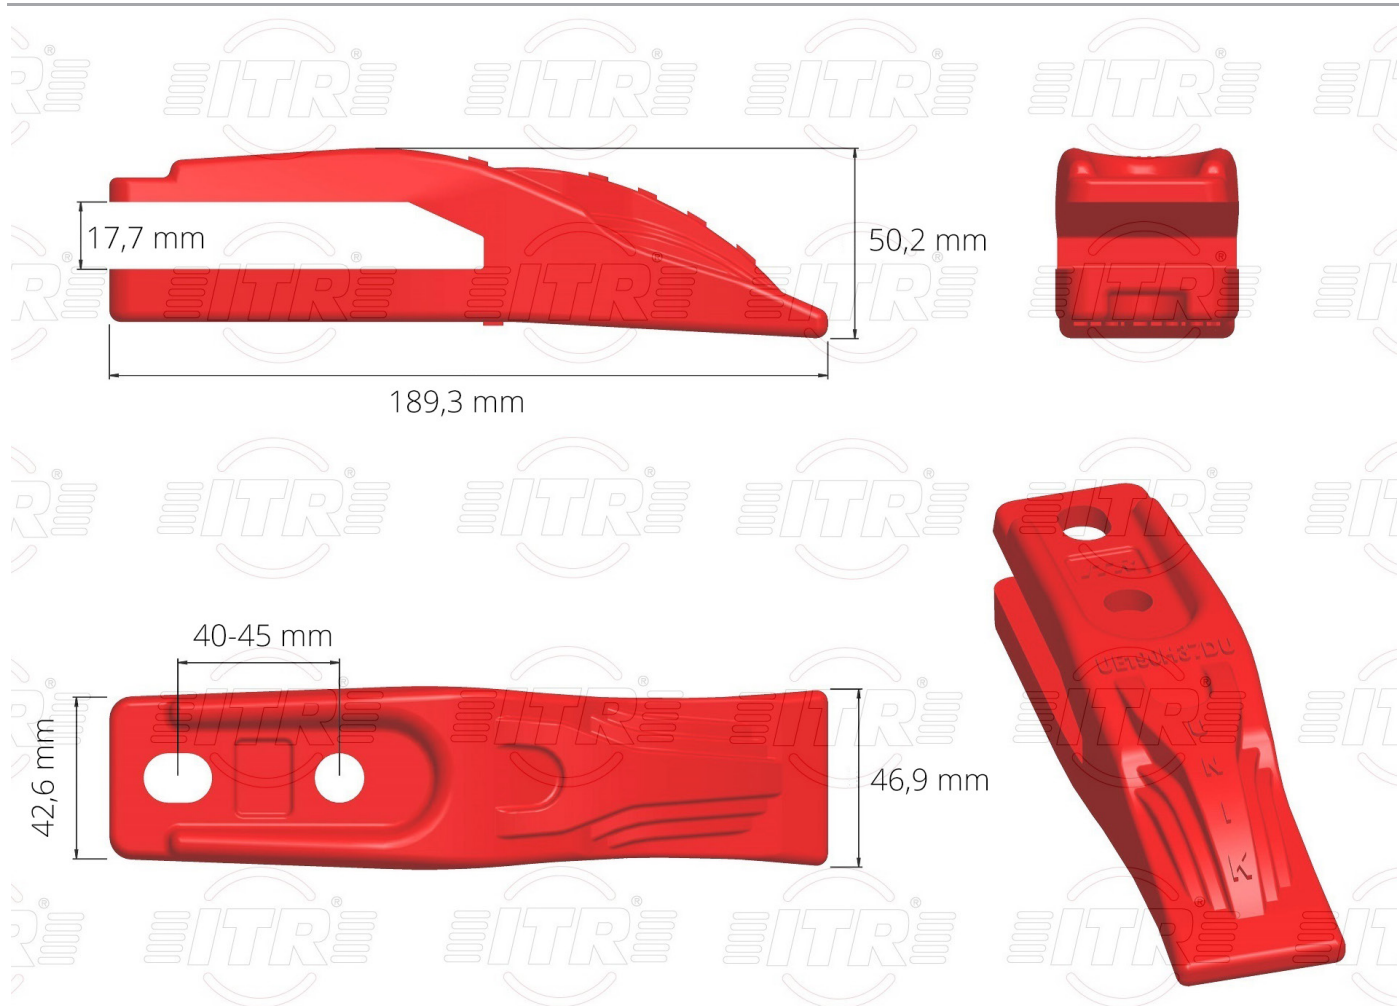

ITR® ZUBY VIDLICOVÉ

ZUB VIDLICOVÝ UNIK

UNIK STYLE UNITOOTH

KÓD	POPIS	HMOTNOST	ZNAČKA
UE190H37DU	UNITOOTH UNIK	1,47	UNIK