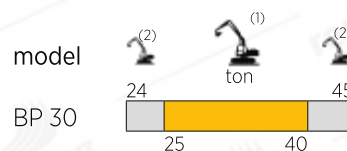

ŘADA BP

ODHRNOVAČ BP

- BLOCK PUSHER
- SPINGI BLOCCHI
- POUSSOIR DES BLOCS
- EMPUJADOR DE BLOQUES
- SCHIEBEHÖLZER

- (1) Optimální kombinace rýpadla a přídavného zařízení
 Optimum excavator-equipment combination
 Accoppiamento escavatore-attrezzatura ottimale
 Couplage pelle-équipement optimal
 Acoplamiento excavadora-implemento optimal
 Optimale Bagger-Ausrüstung Kombination
- (2) Možná kombinace rýpadla a přídavného zařízení
 Possible excavator-equipment combination
 Accoppiamento escavatore-attrezzatura possibile
 Couplage pelle-équipement possible
 Acoplamiento excavadora-implemento posible
 Mögliche Bagger-Ausrüstung Kombination

HARDOX®
WEAR PLATE

HARDOX®
IN MY BODY

		BP 30
	kg.	3000
A	mm.	1400
B	mm.	1820
C	mm.	810
X	t.	85
	max	bar 350
		l/min. 250 / 350
	max	bar /
	max	l/min. /