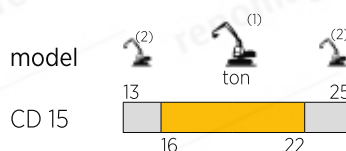

ŘADA CD

NŮŽKY NA KOV CD

- CAR DISMANTLER
- PINZA ESTRATTRICE
- DÉSAMBLEUR DE VOITURE
- PINZA EXTRACTORA
- ABBAUZANGE

		CD 15	
	kg.	1520	
A	mm.	655	
B	mm.	2075	
C	mm.	130	
D	mm.	455	
X	t.	253	
Y	t.	115	
Z	t.	60	
	max	bar	350
		l/min.	180 / 250
	max	bar	140
	max	l/min.	10