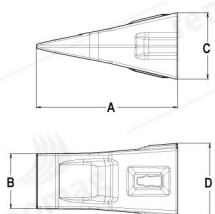

ITR® ZUBOVÝ SYSTÉM TYP JOHN DEERE®

ZUBY

JOHN DEERE® STYLE TIPS

TYP 2

KÓD	A	B	C	D	Kg	TYP		
	(mm.)							
TX156	114	46	54	54	1	PARABOLIC SHORT (TYP 1)	TP156	-
PMX156L	136	50	57	56	1	PARABOLIC LONG (TYP 1)	TP156	-
TF330 TX330	229	89	108	107	6	PARABOLIC LONG (TYP 2)	-	PMP330
TF400	250	104	92	135	7	PARABOLIC LONG (TYP 2)	-	TP400HD

POZNÁMKA: Výrobky s kódy *kurzívou* jsou ve vývoji.