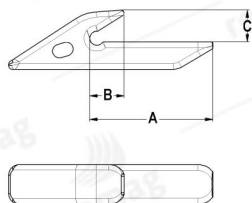

ITR® ZUBOVÝ SYSTÉM TYP JOHN DEERE®

ADAPTÉRY

JOHN DEERE® STYLE ADAPTERS

KÓD	A	B (mm.)	C	Kg	TYP			
T36126 U13928D U13928U U42750D	108	27	25	1,5	BOTTOM STRAP	T40910	T56524 T72584	U43790 T54317