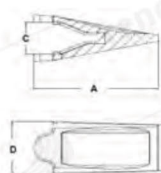

ITR® ZUBOVÝ SYSTÉM TYP JOHN DEERE®

ZUBY

JOHN DEERE® STYLE TIPS

TYP: TL