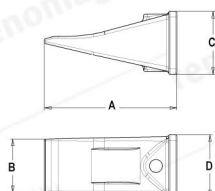

ITR® ZUBOVÝ SYSTÉM TYP JOHN DEERE®

ZUBY

JOHN DEERE® STYLE TIPS

TYP 1