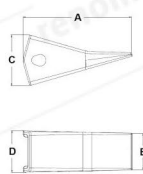

### JOHN DEERE® STYLE TIPS

TYP: TL

TYP: VERTIKÁLNÍ

TYP: KÓNICKÉ

TYP: ST

TYP: SP

TYP: CRIMP ON LONG

TYP: TL

TYP: VERTIKÁLNÍ

TYP: KÓNICKÉ

TYP: ST

TYP: SP

TYP: CRIMP ON LONG

KÓD	A	B	C	D	Kg	TYP	PIN				
	(mm.)										
TH106698	141	52	36	60	1	TL	-	-	PM18PN	PM18LK	-
TH100339	180	77	77	93	2,5	CONICAL	-	-	25-30PN	25-30LK	-
T35516	216	88	90	115	4	CONICAL	-	-	T35517	T33188	-
TH109818 T33187	204	91	102	127	6,5	VERTICAL	-	-	T33147	T33188	-
T47166	243	120	121	143	9	CONICAL	-	-	45PN	45LK	-
T56524 T72584	159	7	59	54	1	ST	-	T40910	-	-	T36126 U13928D U13928U U42750D
U43790 T54317	149	50	69	57	1,3	SP	-	T40910	-	-	T36126 U13928D U13928U U42750D
T72547	140	53	58	63	1	CRIMP ON LONG	CRIMP ON	-	-	-	-