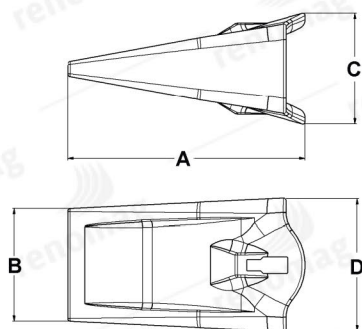

1(b): ZUB H/D DLOUHÝ

1(a): ZUB DLOUHÝ

1(b): ZUB H/D DLOUHÝ

1(a): ZUB DLOUHÝ

KÓD	A	B	C	D	Kg.					TYPY STROJŮ
	(mm.)									
E161-3027 (DLOUHÝ)	216	90	87	100	4	E161-3035	61E5-11150	E161-3017	-	R110, R130, R140, R160, R170, R180 R200, R210, R225, R290, R305
E262-3046 (DLOUHÝ)	253	93	107	118	7	E262-5004	61E5-11150	E262-3027	-	R250, R280, R290, R300, R320
61E7-0101 (DLOUHÝ)	276	120	121	134	11	61E7-0105	61EH-11150	61E7-0100	-	R250, R290 R320, R360, R420, R450
61E7-04610 (DLOUHÝ)	294	113	133	131	12	61E7-04620	61E7-04630	61E7-04600	-	R450
64E7-02000 (DLOUHÝ)	336	140	148	154	18	64E7-02150	64E7-02160	64E7-01990	-	R450
61N6-31310 (H/D DLOUHÝ)	206	97	98	103	7	E161-3035	61E5-11150	-	61N6-31320	R160, R180, R200, R210
61N8-31310 (H/D DLOUHÝ)	261	98	121	115	10	E262-5004	61E5-11150	-	61N8-31320	R250, R290, R305, R320
61NA-31310 (H/D DLOUHÝ)	274	129	128	133	13	61E7-0105	61EH-11150	-	61NA-31320	R290, R320, R360
61NB-31310 (H/D DLOUHÝ)	343	131	142	136	22	61E7-04620	61E7-04630	-	61NB-31320	R450, R480, R500, R520

ITR® ZUBOVÝ SYSTÉM TYP HYUNDAI®

ZUBY ZAJIŠTĚNÉ SVISLÝM ČEPEM

HYUNDAI® STYLE VERTICAL TIPS

KÓD	A	B	C	D	Kg.			VHODNÝ ADAPTÉR	TYPY STROJŮ
	(mm.)								
952-36001	141	52	53	60	1	952-40001	952-50001	61M5-31130	R55
61EE-01300	164	58	76	79	2	61EE-01320	61EE-01330	61EE-00970	R80, R95