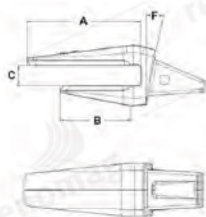

ADAPTÉRY OBOUSTRANNÉ PRO NAKLADAČE A RÝPADLA

HYUNDAI® STYLE WELD ON TWO STRAP ADAPTERS
(EXCAVATOR – LOADER)

1(b): PRO NAKLADAČE