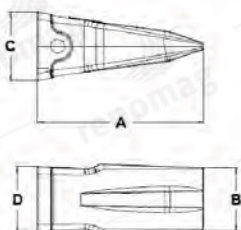

1(b): ZUB H/D DLOUHÝ

1(a): ZUB DLOUHÝ

1(b): ZUB H/D DLOUHÝ

1(a): ZUB DLOUHÝ

KÓD	A	B	C	D	Kg.					TYPY STROJŮ
	(mm.)									
E161-3027 (DLOUHÝ)	216	90	87	100	4	E161-3035	61E5-11150	E161-3017	-	R110, R130, R140, R160, R170, R180 R200, R210, R225, R290, R305
E262-3046 (DLOUHÝ)	253	93	107	118	7	E262-5004	61E5-11150	E262-3027	-	R250, R280, R290, R300, R320
61E7-0101 (DLOUHÝ)	276	120	121	134	11	61E7-0105	61EH-11150	61E7-0100	-	R250, R290 R320, R360, R420, R450
61E7-04610 (DLOUHÝ)	294	113	133	131	12	61E7-04620	61E7-04630	61E7-04600	-	R450
64E7-02000 (DLOUHÝ)	336	140	148	154	18	64E7-02150	64E7-02160	64E7-01990	-	R450
61N6-31310 (H/D DLOUHÝ)	206	97	98	103	7	E161-3035	61E5-11150	-	61N6-31320	R160, R180, R200, R210
61N8-31310 (H/D DLOUHÝ)	261	98	121	115	10	E262-5004	61E5-11150	-	61N8-31320	R250, R290, R305, R320
61NA-31310 (H/D DLOUHÝ)	274	129	128	133	13	61E7-0105	61EH-11150	-	61NA-31320	R290, R320, R360
61NB-31310 (H/D DLOUHÝ)	343	131	142	136	22	61E7-04620	61E7-04630	-	61NB-31320	R450, R480, R500, R520