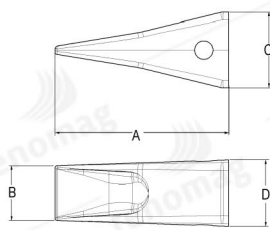

1(b): ZUB H/D DLOUHÝ

1(a): ZUB DLOUHÝ

1(b): ZUB H/D DLOUHÝ

1(a): ZUB DLOUHÝ

KÓD	A	B	C	D	Kg.					TYPY STROJŮ
	(mm.)									
E161-3027 (DLOUHÝ)	216	90	87	100	4	E161-3035	61E5-11150	E161-3017	-	R110, R130, R140, R160, R170, R180 R200, R210, R225, R290, R305
E262-3046 (DLOUHÝ)	253	93	107	118	7	E262-5004	61E5-11150	E262-3027	-	R250, R280, R290, R300, R320
61E7-0101 (DLOUHÝ)	276	120	121	134	11	61E7-0105	61EH-11150	61E7-0100	-	R250, R290 R320, R360, R420, R450
61E7-04610 (DLOUHÝ)	294	113	133	131	12	61E7-04620	61E7-04630	61E7-04600	-	R450
64E7-02000 (DLOUHÝ)	336	140	148	154	18	64E7-02150	64E7-02160	64E7-01990	-	R450
61N6-31310 (H/D DLOUHÝ)	206	97	98	103	7	E161-3035	61E5-11150	-	61N6-31320	R160, R180, R200, R210
61N8-31310 (H/D DLOUHÝ)	261	98	121	115	10	E262-5004	61E5-11150	-	61N8-31320	R250, R290, R305, R320
61NA-31310 (H/D DLOUHÝ)	274	129	128	133	13	61E7-0105	61EH-11150	-	61NA-31320	R290, R320, R360
61NB-31310 (H/D DLOUHÝ)	343	131	142	136	22	61E7-04620	61E7-04630	-	61NB-31320	R450, R480, R500, R520