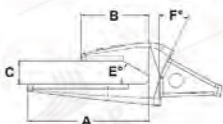

1(a): PRO RÝPADLA